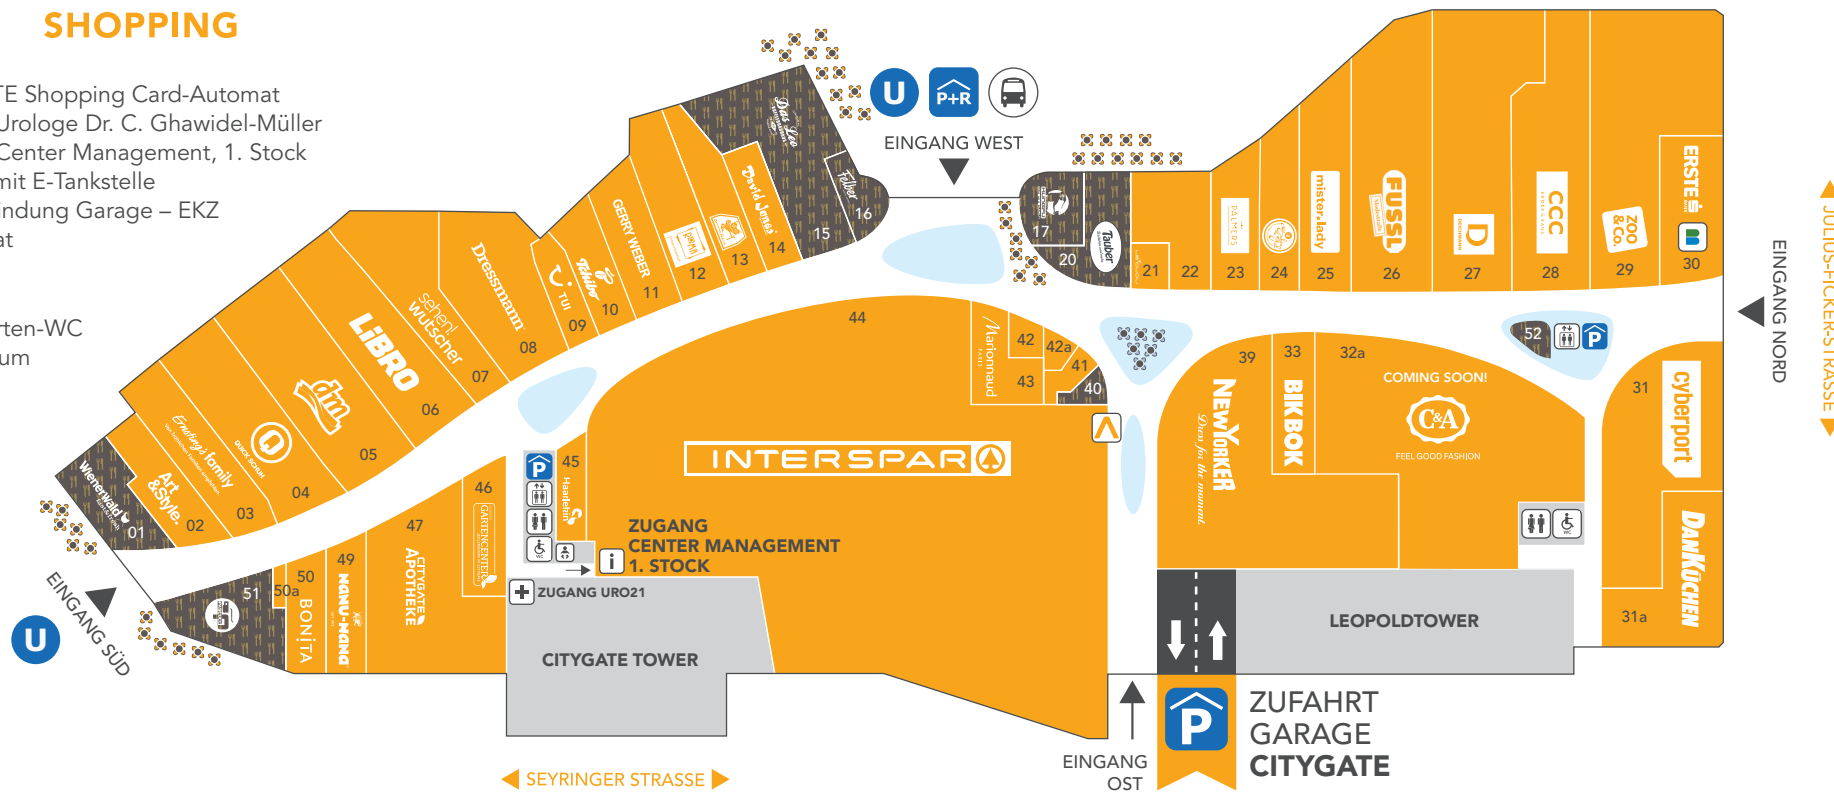

## SHOPPING

- CITYGATE Shopping Card-Automat
- Zugang Urologe Dr. C. Ghawidel-Müller
- Zugang Center Management, 1. Stock
- Garage mit E-Tankstelle
- Lift-Verbindung Garage – EKZ
- Bankomat
- WC
- Behinderten-WC
- Wickelraum

### MODE & SCHUHE

- 13** america latina
- 02** Art & Style
- 33** BIK BOK
- 50** Bonita
- 28** CCC
- 32a** C&A **COMING SOON!**
- 14** David Jones
- 27** Deichmann
- 08** Dressmann
- 03** Ernesting's Family
- 26** Fussl Modestraße
- 11** GERRY WEBER
- 42** Madame
- 25** Mister\*Lady
- 39** NEW YORKER
- 23** Palmers
- 04** QUICK SCHUH

### BEAUTY

- 05** dm drogeriemarkt
- 45** Haarlekin Frisör
- 43** Marionnaud
- 12** Roma Frisörbedarf

### GASTRONOMIE

- 15** Das LEO
- 51** Caffé Pascucci
- 16** Felber
- 17** Kung Fu
- 40** Melih's Pizza & Kebab
- 20** Tauber
- 52** Trzesniewski
- 01** Wienerwald

**MALL:**  
MO-SA: 7.30-21 Uhr

**SHOPS:**  
MO-FR: 9-19 Uhr  
SA: 9-18 Uhr