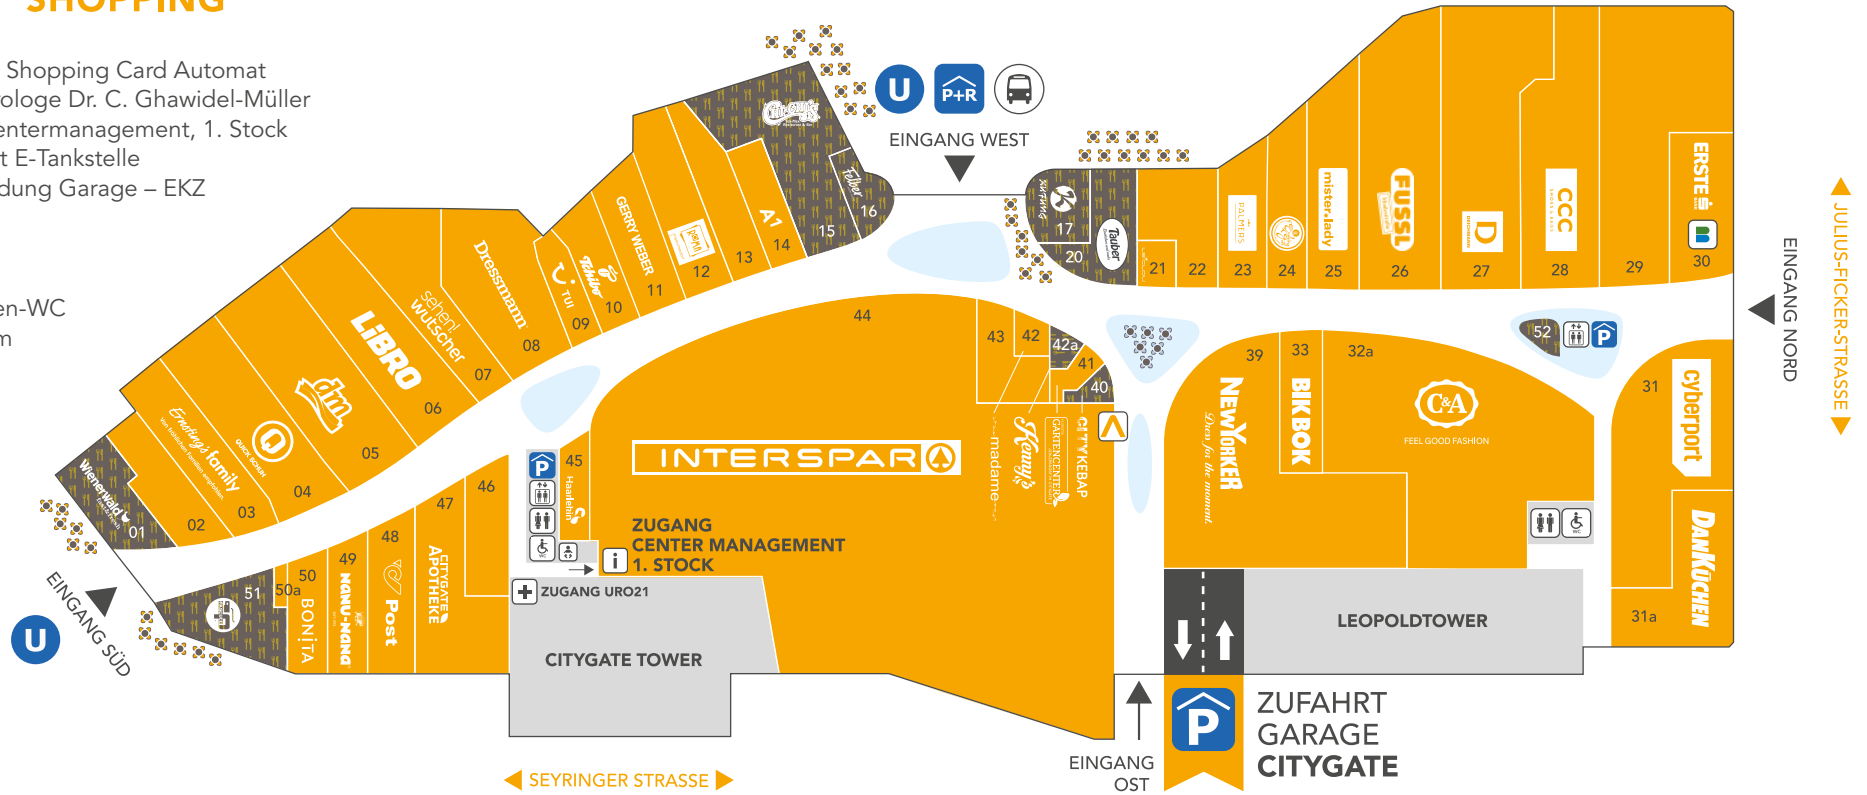

CITYGATE CENTERPLAN

SHOPPING

- CITYGATE Shopping Card Automat
- Zugang Urologe Dr. C. Ghawidel-Müller
- Zugang Centermanagement, 1. Stock
- Garage mit E-Tankstelle
- Lift-Verbindung Garage – EKZ
- Bankomat
- WC
- Behinderten-WC
- Wickelraum

MODE & SCHUHE

- 33** BIK BOK
- 50** Bonita
- 28** CCC
- 32a** C&A
- 27** Deichmann
- 08** Dressmann
- 03** Ernsting's Family
- 26** Fussl Modestraße
- 11** GERRY WEBER
- 42** Madame
- 25** Mister*Lady
- 39** NEW YORKER
- 23** Palmers
- 04** QUICK SCHUH

MULTIMEDIA

- 31** Cyberport
- 06** LIBRO

LIFESTYLE

- 21** LE CLOU
- 49** Nanu-Nana
- 10** Tchibo / Eduscho
- 07** sehen!wutscher

GASTRONOMIE

- 15** Chi-Chi's
- 51** Caffé Pascucci
- 16** Felber
- 17** KuFung
- 40** CITY Kebap
- 40a** Kenny's
- 20** Tauber
- 52** Trzesniewski
- 01** Wienerwald

WIENERWALD | SO/FEIERTAG:* 10-22 Uhr
*Zugang über den Außeneingang!