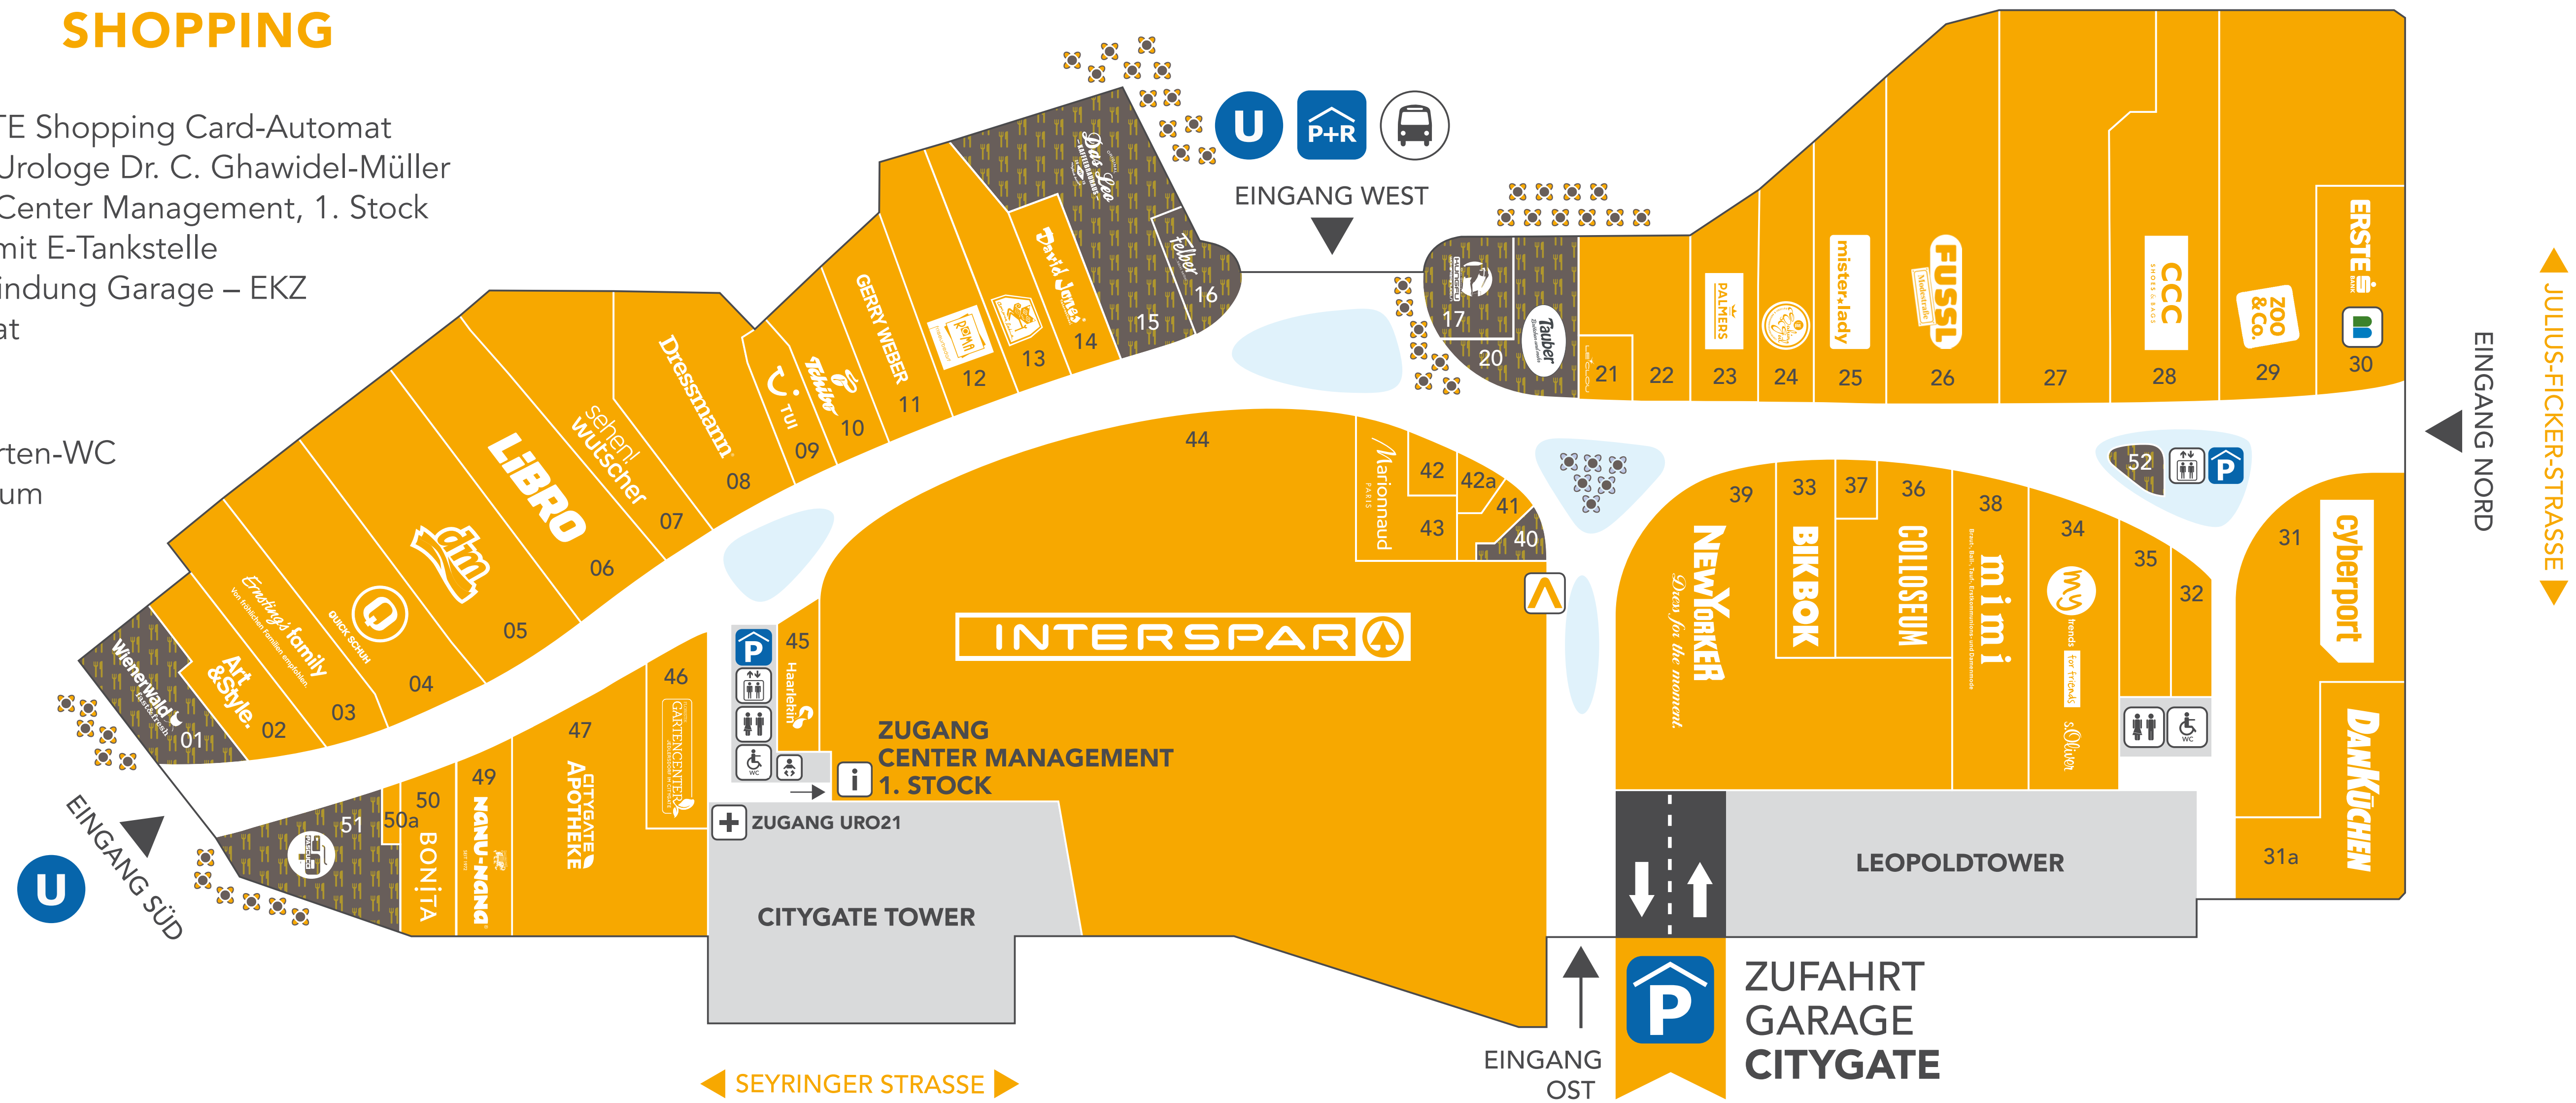

## SHOPPING

◀ SANDAUERGASSE ▶

- CITYGATE Shopping Card-Automat
- Zugang Urologe Dr. C. Ghawidel-Müller
- Zugang Center Management, 1. Stock
- Garage mit E-Tankstelle
- Lift-Verbindung Garage – EKZ
- Bankomat
- WC
- Behinderten-WC
- Wickelraum

### MODE & SCHUHE

- 13** america latina
- 02** Art & Style
- 33** BIK BOK
- 50** Bonita
- 28** CCC
- 36** Colloseum
- 14** David Jones
- 08** Dressmann
- 03** Ernsting's Family
- 26** Fussl Modestraße
- 11** GERRY WEBER

- 42** Madame
- 38** Mimi's Brautmode
- 25** Mister\*Lady
- 39** NEW YORKER
- 23** Palmers
- 04** QUICK SCHUH

### GASTRONOMIE

- 15** Das LEO
- 51** Caffé Pascucci
- 16** Felber
- 17** Kung Fu
- 40** Melih's Pizza & Kebab
- 20** Tauber
- 52** Trzesniewski
- 01** Wienerwald

MALL:  
MO-SA: 7.30-24 Uhr

SHOPS:  
MO-FR: 9-19 Uhr  
SA: 9-18 Uhr